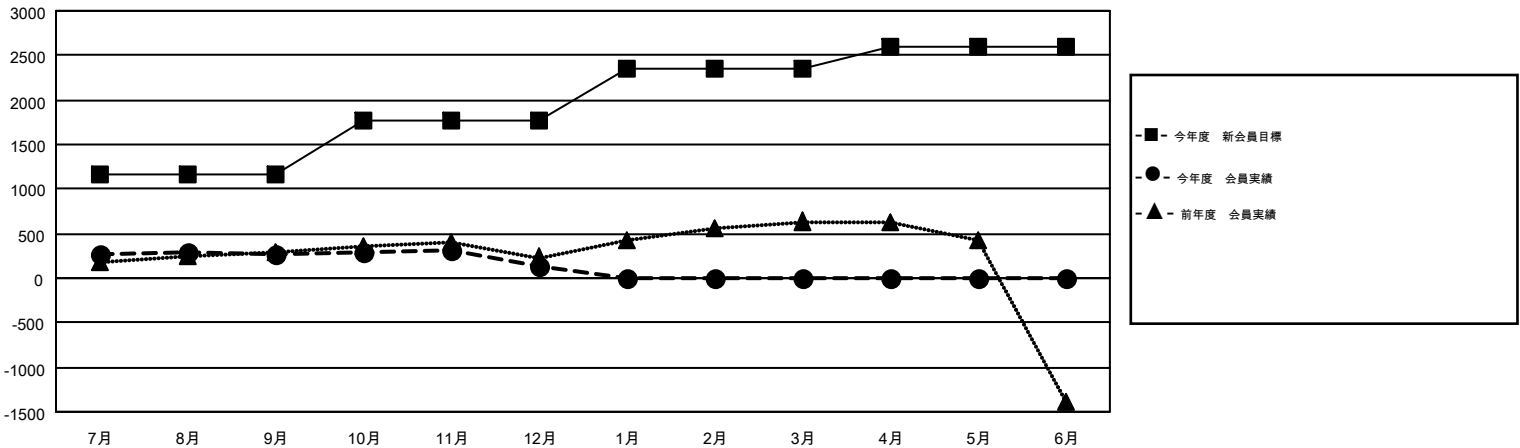

会員目標及び実績累計

解散クラブ: 0	288 CLUBS OF 428 一名以上の新会員を登録	男女別 男性 16,548 (69.47%) 女性 7,274 (30.53%)
退会者 物故会員 74 クラブ解散 0 その他 684 合計 758	健康診断データはこちら	家族会員 13,554 世帯主 6,023 世帯主以外 7,531