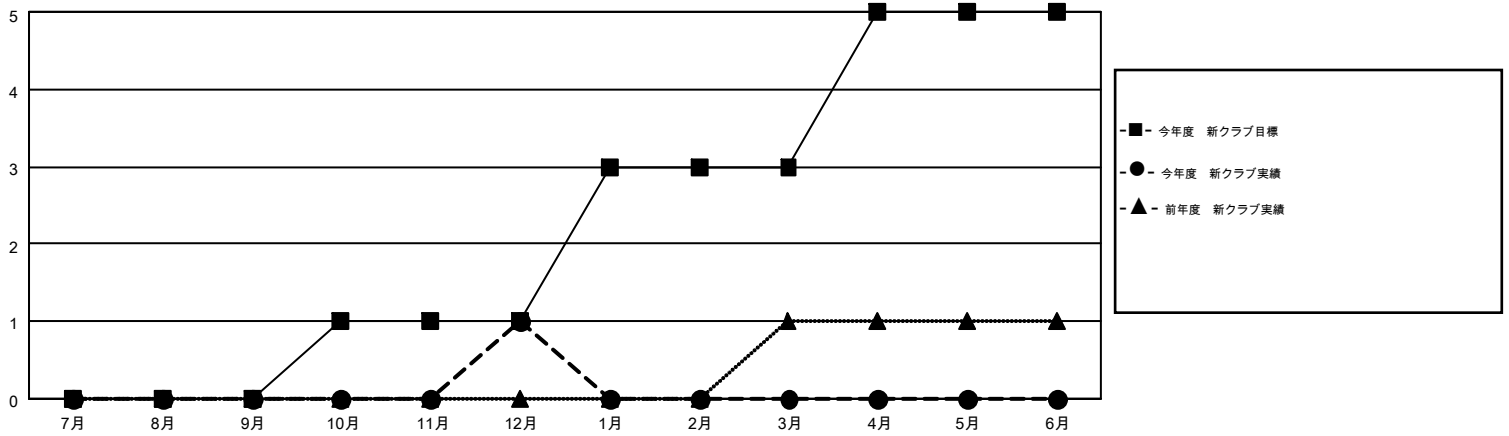

MONTHLY MEMBERSHIP PROGRESS REPORT

Results as of: 12/31/2016

Multiple District 334

LOCATION: JAPAN

GMT: MASAYOSHI MARUYAMA

GMT会則地域 5-Jap

クラブ				
結果: 2016-2017				
四半期	新クラブ目標	新クラブ	解散クラブ	純増 / 減
7月/8月/9月	0	0	0	0
10月/11月/12月	1	1	0	1
1月/2月/3月	2	0	0	0
4月/5月/6月	2	0	0	0

名				
結果: 2016-2017				
四半期	新会員目標	チャーターメン バー / 新会員	退会者	純増 / 減
7月/8月/9月	1,155	611	334	277
10月/11月/12月	620	283	424	-141
1月/2月/3月	580	0	0	0
4月/5月/6月	245	0	0	0

新クラブ目標及び実績累計